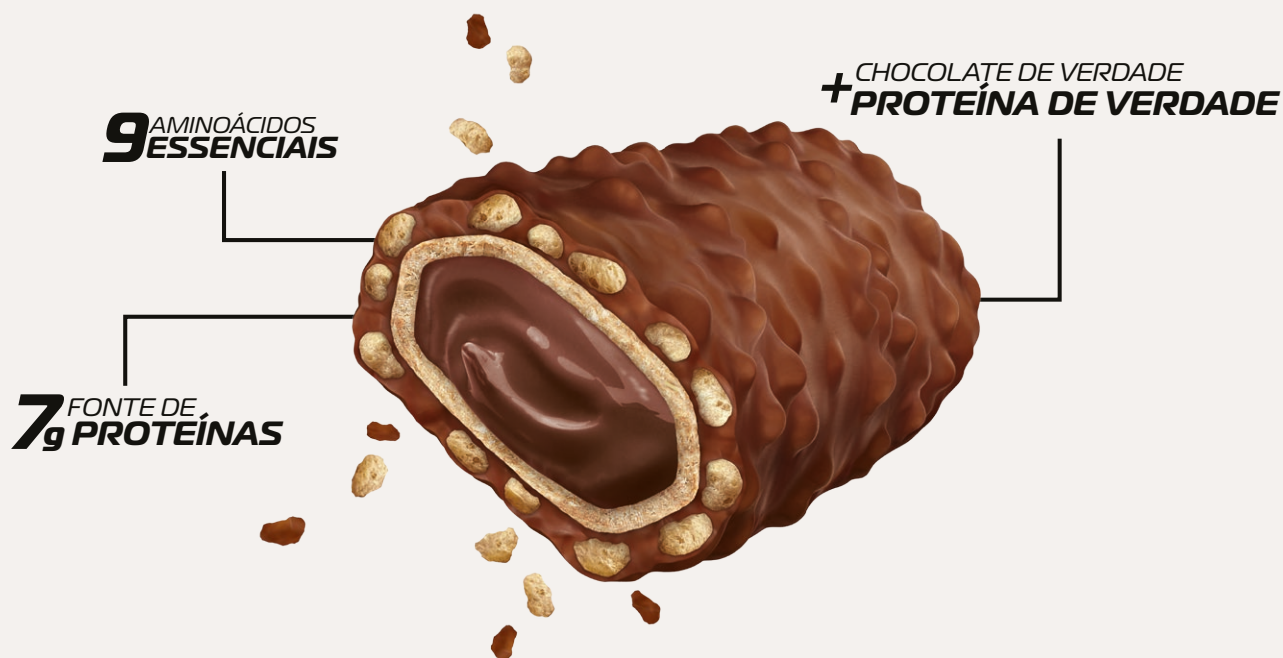

Hoje a Peccin se consolidou como uma grande indústria, com um parque industrial e logístico de 40.000m² de área construída e uma das maiores capacidades de produção do país no segmento. A Peccin diversifica cada vez mais a sua produção, aprimorando produtos consagrados e lançando outros no mercado. Produtos diferenciados com grande apelo comercial fluem de suas linhas de produção. A Peccin produz balas mastigáveis, pirulitos, chicles e wafer com chocolate com destaque para as marcas: Tribala, Blong e Trento.

Em 1956 a família Peccin teve um sonho! Hoje este sonho é uma realidade que leva adiante o ideal de um trabalho iniciado a quase 70 anos.

TRENTO

TRENTO T-PRO

COM WHEY PROTEIN

Trento T-PRO Chocolate ao Leite
(Chocolate ao Leite)
Cód. 90221 (8dsps - 312g)