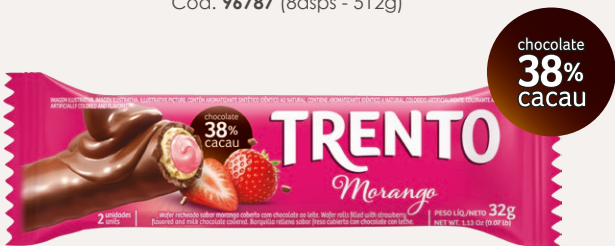

Trento Mousse de Maracujá
(Mousse de Maracujá)
Cód. **91515** (8dsps - 512g)

Trento Torta de Limão
(Torta de Limão)
Cód. **91477** (8dsps - 512g)

Trento Duo
(Duo)
Cód. **96787** (8dsps - 512g)

Trento Cheesecake de Morango
(Cheesecake de Morango)
Cód. **91106** (8dsps - 512g)