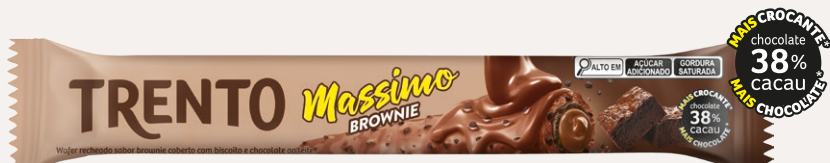

Trento Morango
(Morango)
Cód. **91753** (8dsps - 512g)

Trento Avelã Choco Branco
(Avelã Choco Branco)
Cód. **90115** (8dsps - 512g)

Trento Torta de Maçã
(Torta de Maçã)
Cód. **92037** (8dsps - 512g)

TRENTO

Massimo

O ORIGINAL

Trento Massimo Chocolate

Trento Massimo Branco com Cookies

Trento Massimo Duo

Trento Massimo Dark

Trento Massimo Nuts

Trento Massimo Brownie

Trento Massimo Morango

Trento Massimo Iogurte Grego + Frutas Vermelhas

DUPLA COBERTURA DE
CHOCOLATE BRANCO

RECHEIO SABOR
**IOGURTE GREGO
+ FRUTAS VERMELHAS**

COM PEDAÇOS
DE FRUTAS

TRENTO

BITES

Trento Bites Ao Leite
(Ao Leite)
Cód. 91140 (20unid - 120g)